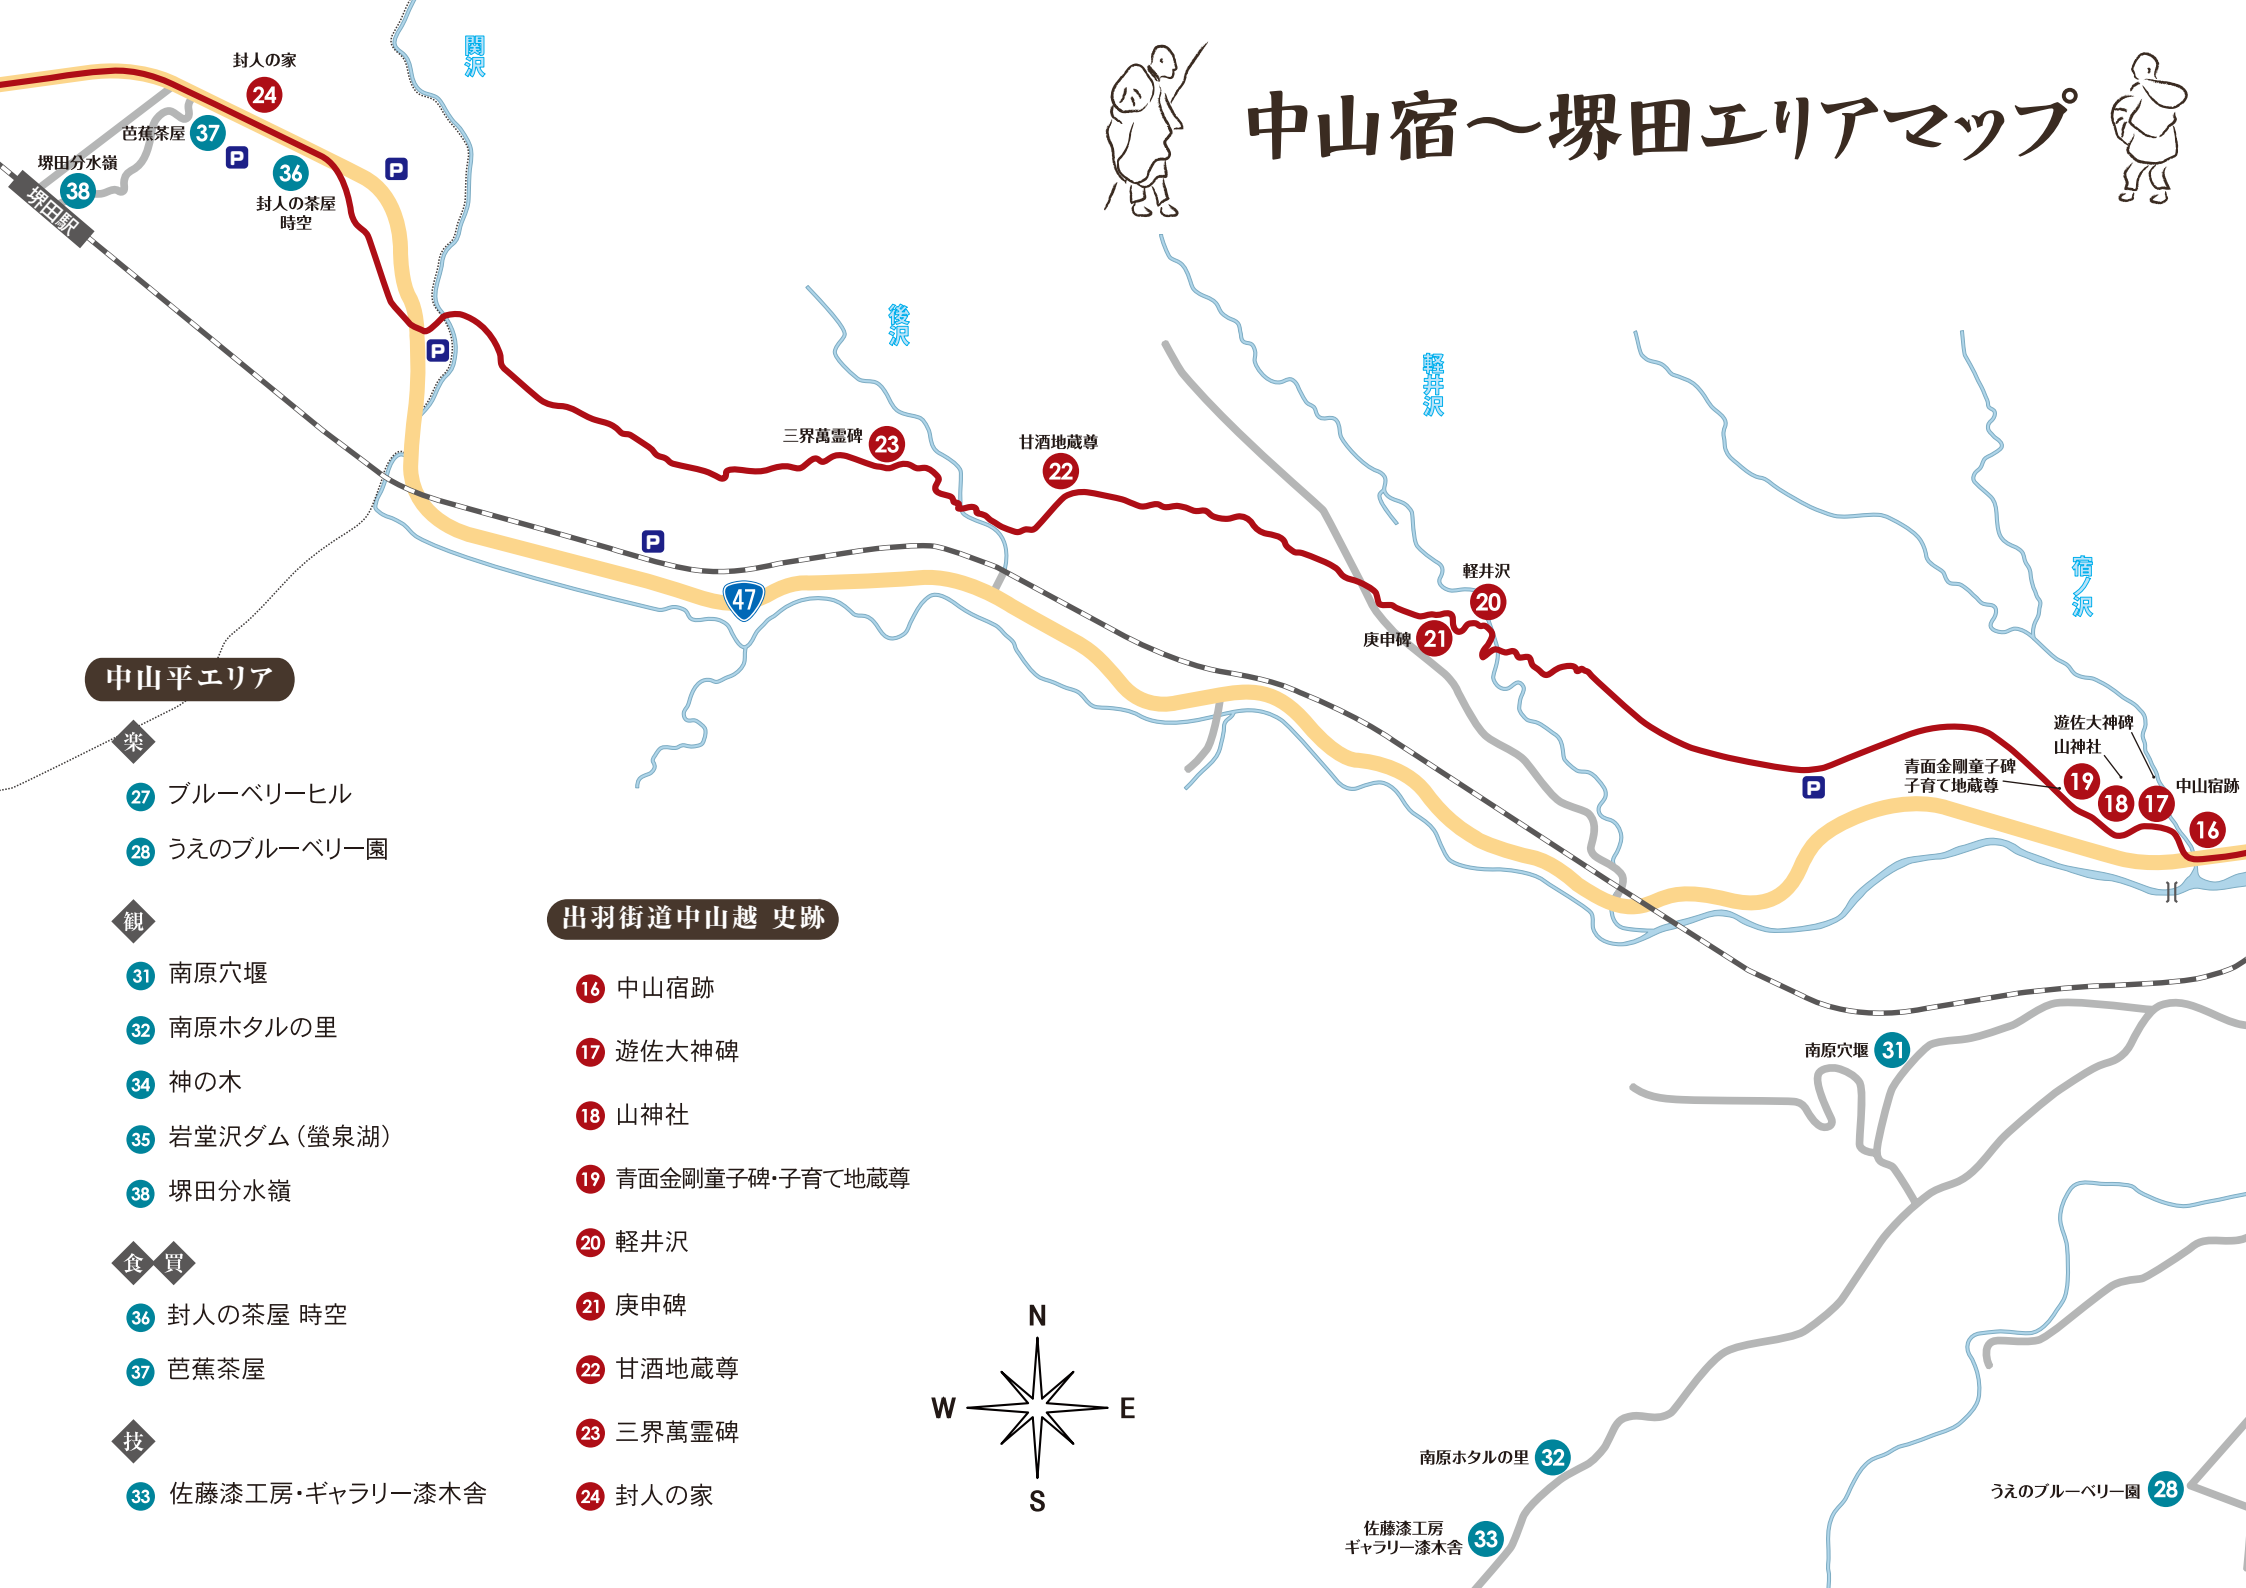

# 中山宿～堺田エリアマップ

## 中山平エリア

- 27 ブルーベリーヒル
- 28 うえのブルーベリー園

- 31 南原穴堰
- 32 南原ホタルの里
- 34 神の木
- 35 岩堂沢ダム(螢泉湖)
- 38 堺田分水嶺

- 36 封人の茶屋 時空
- 37 芭蕉茶屋

- 33 佐藤漆工房・ギャラリー漆木舎

## 出羽街道中山越 史跡

- 16 中山宿跡
- 17 遊佐大神碑
- 18 山神社
- 19 青面金剛童子碑・子育て地藏尊
- 20 軽井沢
- 21 庚申碑
- 22 甘酒地藏尊
- 23 三界萬霊碑
- 24 封人の家

南原ホタルの里 32

佐藤漆工房  
ギャラリー漆木舎 33

うえのブルーベリー園 28